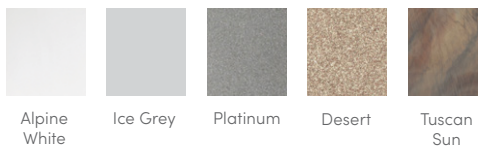

## KUIPKLEUREN\*

Alpine White

Ice Grey

Platinum

Desert

Tuscan Sun

## OMKASTINGKLEUREN\*

Coastal Grey

Sable

Wenge

## AFDEKKINGSKLEUREN

POLYESTER

Storm